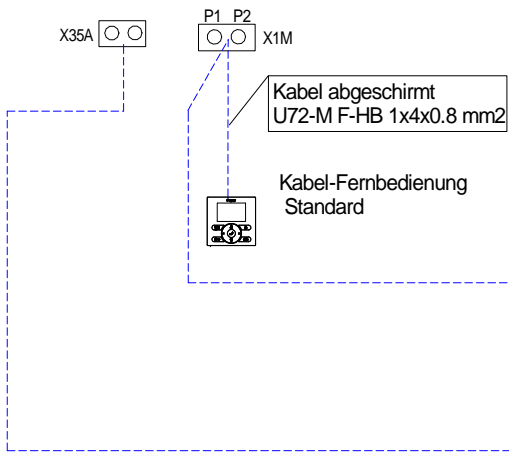

FVA

Zusatzplatine KRP4AA53

zu Steckerplatz P1, P2
auf Inneneinheit
(FVA)

zu Steckerplatz X35A
auf Inneneinheit
(FVA)

externer Befehl ON/OFF
auf B1 / BC potfrei
Kontakt geschlossen =
Anlage freigegeben

wird die Freigabe/Sperrung extern
nicht verwendet, muss eine Brücke
zwischen B1/BC gelegt werden!

Betriebsmeldung ab W1 / W2
potfrei (Kontakt zu = Betrieb)

Störmeldung ab W3 / W4
potfrei (Kontakt zu = Störung)

Weitere Hinweise zur
Platine siehe separate
Spezifikation

Prinzipschema FVA Standtruhengerät Option Zusatzplatine KRP4AA53