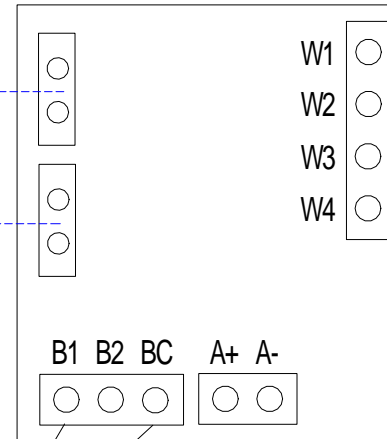

FVA

Zusatzplatine KRP4AA53

zu Steckerplatz P1, P2
auf Inneneinheit
(FVA)

zu Steckerplatz X35A
auf Inneneinheit
(FVA)

externer Befehl ON/OFF
auf B1 / BC potfrei
Kontakt geschlossen =
Anlage freigegeben

wird die Freigabe/Sperrung extern
nicht verwendet, muss eine Brücke
zwischen B1/BC gelegt werden!

Betriebsmeldung ab W1 / W2
potfrei (Kontakt zu = Betrieb)

Störmeldung ab W3 / W4
potfrei (Kontakt zu = Störung)

Weitere Hinweise zur
Platine siehe separate
Spezifikation

Prinzipschema FVA Standtruhengerät Option Zusatzplatine KRP4AA53