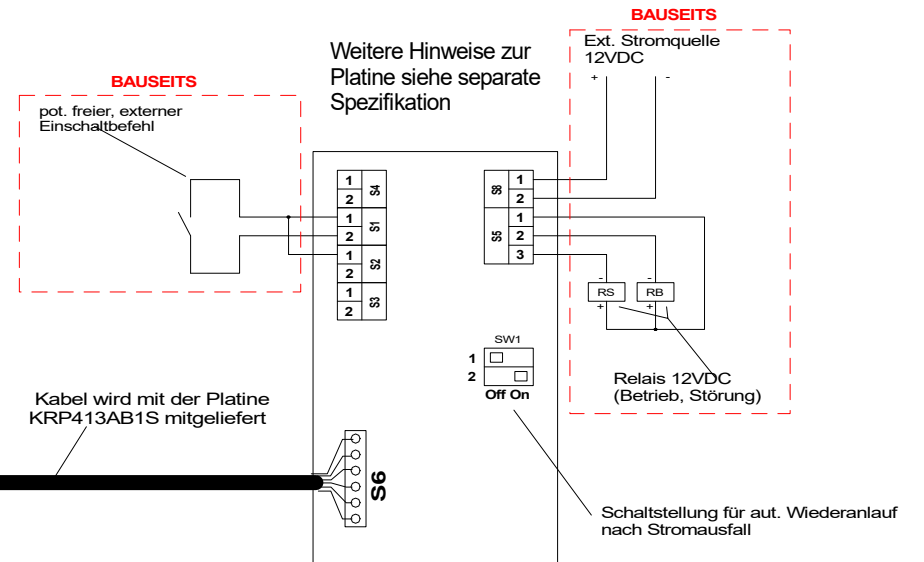

FTXM Perfera

Option Zusatzplatine S21 (auf Platine FTXM)

Aussengerät

Kabel wird mit der Platine mitgeliefert

Mit Zusatzplatine KRP413AB1S

Prinzipschema Option Zusatzplatine mit 12V Signal

TCA Thermoclima AG