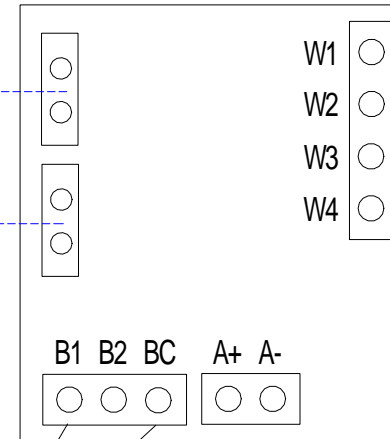

FCAG

Zusatzplatine KRP4AA53

zu Steckerplatz P1, P2
auf Inneneinheit
(FCAG)

zu Steckerplatz X35A
auf Inneneinheit
(FCAG)

externer Befehl ON/OFF
auf B1 / BC potfrei
Kontakt geschlossen =
Anlage freigegeben

wird die Freigabe/Sperrung extern
nicht verwendet, muss eine Brücke
zwischen B1/BC gelegt werden!

Betriebsmeldung ab W1 / W2
potfrei (Kontakt zu = Betrieb)

Störmeldung ab W3 / W4
potfrei (Kontakt zu = Störung)

Weitere Hinweise zur
Platine siehe separate
Spezifikation

Prinzipschema FCAG Kassettengerät Option Zusatzplatine KRP4AA53