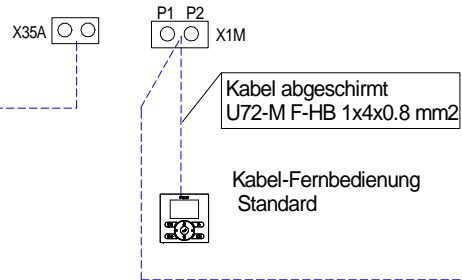

FCAG

Zusatzplatine KRP4AA53

zu Steckerplatz P1, P2
auf Inneneinheit
(FCAG)

zu Steckerplatz X35A
auf Inneneinheit
(FCAG)

externer Befehl ON/OFF
auf B1 / BC potfrei
Kontakt geschlossen =
Anlage freigegeben

wird die Freigabe/Sperrung extern
nicht verwendet, muss eine Brücke
zwischen B1/BC gelegt werden!

Betriebsmeldung ab W1 / W2
potfrei (Kontakt zu = Betrieb)

Störmeldung ab W3 / W4
potfrei (Kontakt zu = Störung)

Weitere Hinweise zur
Platine siehe separate
Spezifikation

Prinzipschema FCAG Kassettengerät Option Zusatzplatine KRP4AA53