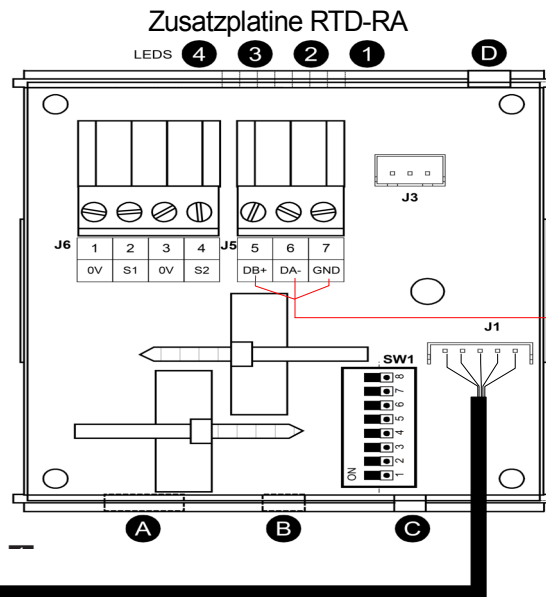

Splitgeräte Daikin

S21 (auf Platine Innengerät)

Kabel mit der Zusatzplatine RTD-RA geliefert

Platzierung der Zusatzplatine RTD-RA mit der Installationsbox KRP4AA93
Platzierung neben Inneneinheit

Weitere Hinweise zur Platine siehe separate Spezifikation