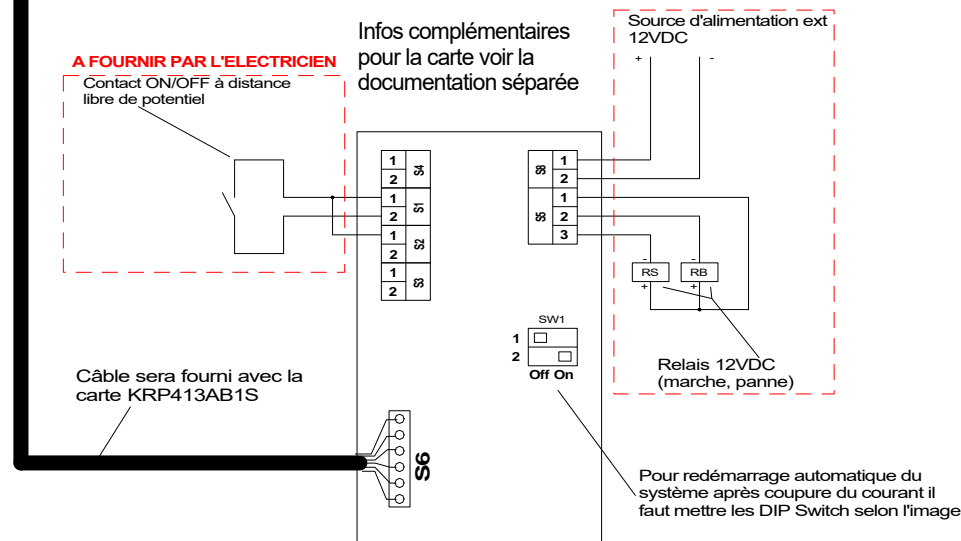

FTXJ20-50

Option carte complémentaire S21 (sur la platine FTXM)

Groupe extérieure

Câble sera livré avec la carte

Avec carte complémentaire KRP413AB1S

A FOURNIR PAR L'ELECTRICIEN

Contact ON/OFF à distance libre de potentiel

Infos complémentaires pour la carte voir la documentation séparée

A FOURNIR PAR L'ELECTRICIEN

Source d'alimentation ext 12VDC

Câble sera fourni avec la carte KRP413AB1S

Pour redémarrage automatique du système après coupure du courant il faut mettre les DIP Switch selon l'image