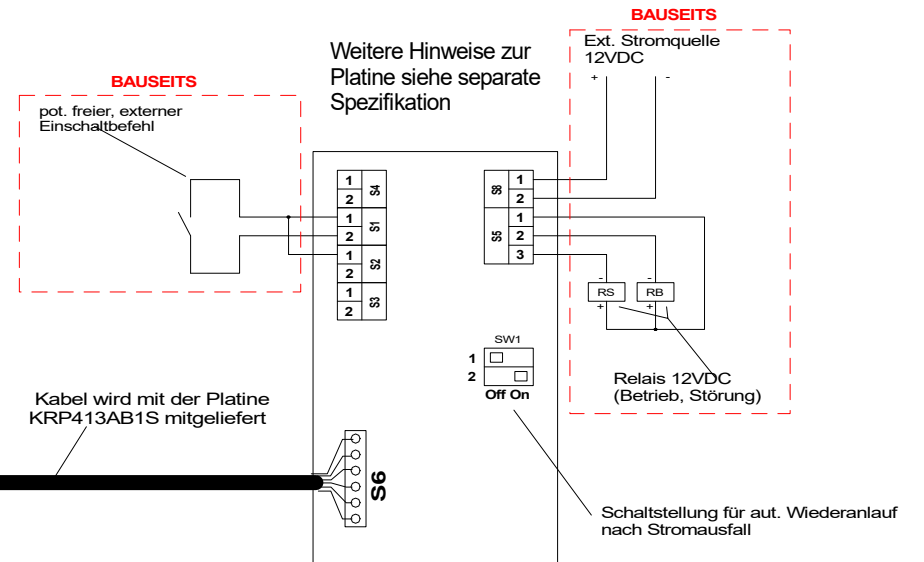

FTXA Stylish

Option Zusatzplatine S21 (auf Platine FTXA)

Aussengerät

Kabel wird mit der Platine mitgeliefert

Mit Zusatzplatine KRP413AB1S

Prinzipschema Option Zusatzplatine mit 12V Signal

TCA Thermoclima AG